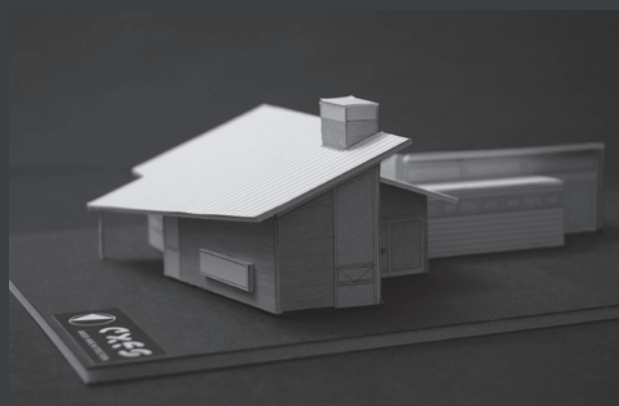

### WERKZAAMHEDEN

Ontwerpen van entreegevel, haard en inloopkast  
Technisch uitwerken van plan

AXES ARCHITECTEN

Perspectief ZuidOost

Perspectief ZuidWest

Perspectief NoordWest

Perspectief NoordOost

### VERBOUW WOONHUIS TE BOVENSMILDE

Uitbreiding aan linker- en achterzijde woning